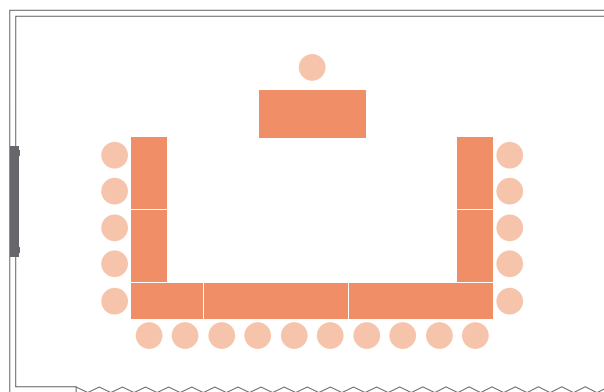

## Bad Blankenburg

Gesamtgröße	62 m <sup>2</sup>
Raummaße	6,25 x 10,00 m
Stockwerk	Erdgeschoss
Tageslicht	ja
Verdunkelbar	ja
Klimatisierbar	ja
Kfz-befahrbar	ja
Telefon/ WLAN	ja

Reihen-Bestuhlung für 40 Personen

Block-Bestuhlung für 20 Personen

Parlament-Bestuhlung für 25 Personen

U-Form-Bestuhlung für 20 Personen