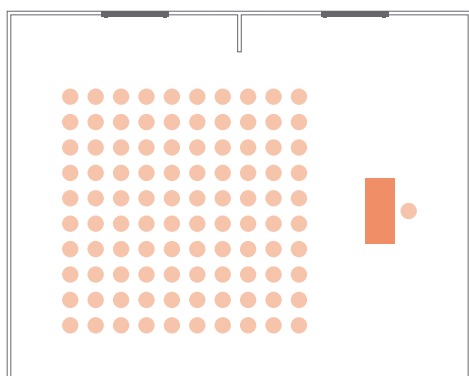

Block-Bestuhlung für 20 Personen

Parlament-Bestuhlung für 25 Personen

U-Form-Bestuhlung für 20 Personen

## Oberhof/ Bad Blankenburg

Gesamtgröße	124 m <sup>2</sup>
Raummaße	12,50 x 10,00 m
Stockwerk	Erdgeschoss
Tageslicht	ja
Verdunkelbar	ja
Klimatisierbar	ja
Kfz-befahrbar	ja
Telefon/ WLAN	ja

Reihen-Bestuhlung für 100 Personen