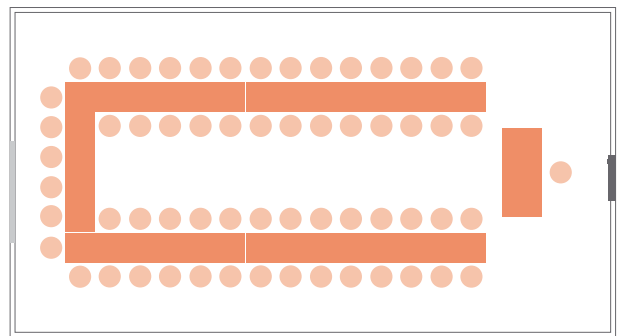

## Bestuhlungsvarianten [Standard]

Reihen- bzw.  
Kinobestuhlung  
[Stuhlreihen]

Block-Bestuhlung

Parlament-Bestuhlung

U-Form-Bestuhlung

E-Form-Bestuhlung

 Tisch       Stuhl

# Erfurt

Gesamtgröße	79 m <sup>2</sup>
Raummaße	12,10 x 6,50 m
Stockwerk	2. Obergeschoss
Tageslicht	ja
Verdunkelbar	ja
Klimatisierbar	nein
Kfz-befahrbar	nein
Telefon/ WLAN	ja

Reihen-Bestuhlung für 80 Personen

Block-Bestuhlung für 40 Personen

Parlament-Bestuhlung für 60 Personen

U-Form-Bestuhlung für 60 Personen

# Mühlhausen

Gesamtgröße	60 m <sup>2</sup>
Raummaße	10,75 x 5,50 m
Stockwerk	2. Obergeschoss
Tageslicht	ja
Verdunkelbar	ja
Klimatisierbar	nein
Kfz-befahrbar	nein
Telefon/ WLAN	ja

Reihen-Bestuhlung für 40 Personen