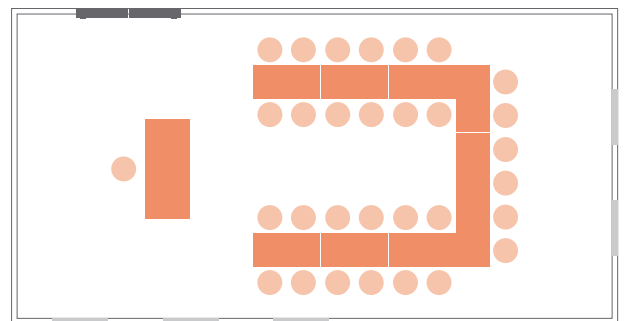

# Erfurt

Gesamtgröße	79 m <sup>2</sup>
Raummaße	12,10 x 6,50 m
Stockwerk	2. Obergeschoss
Tageslicht	ja
Verdunkelbar	ja
Klimatisierbar	nein
Kfz-befahrbar	nein
Telefon/ WLAN	ja

Reihen-Bestuhlung für 80 Personen

Block-Bestuhlung für 40 Personen

Parlament-Bestuhlung für 60 Personen

U-Form-Bestuhlung für 60 Personen

# Mühlhausen

Gesamtgröße	60 m <sup>2</sup>
Raummaße	10,75 x 5,50 m
Stockwerk	2. Obergeschoss
Tageslicht	ja
Verdunkelbar	ja
Klimatisierbar	nein
Kfz-befahrbar	nein
Telefon/ WLAN	ja

Reihen-Bestuhlung für 40 Personen

Block-Bestuhlung für 30 Personen

Parlament-Bestuhlung für 30 Personen

U-Form-Bestuhlung für 30 Personen