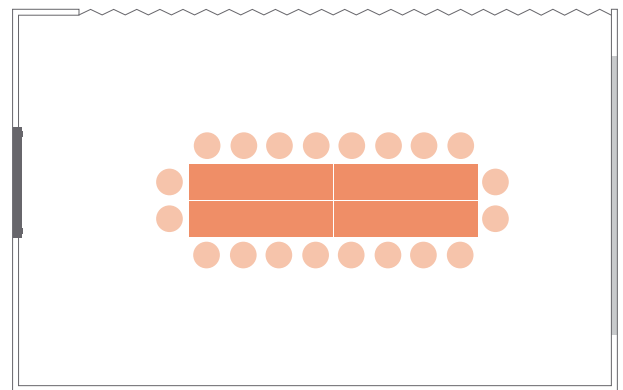

# Mühlhausen

Gesamtgröße	60 m <sup>2</sup>
Raummaße	10,75 x 5,50 m
Stockwerk	2. Obergeschoss
Tageslicht	ja
Verdunkelbar	ja
Klimatisierbar	nein
Kfz-befahrbar	nein
Telefon/ WLAN	ja

Reihen-Bestuhlung für 40 Personen

Block-Bestuhlung für 30 Personen

Parlament-Bestuhlung für 30 Personen

U-Form-Bestuhlung für 30 Personen

## Oberhof

Gesamtgröße	62 m <sup>2</sup>
Raummaße	6,25 x 10,00 m
Stockwerk	Erdgeschoss
Tageslicht	ja
Verdunkelbar	ja
Klimatisierbar	ja
Kfz-befahrbar	ja
Telefon/ WLAN	ja

Reihen-Bestuhlung für 40 Personen