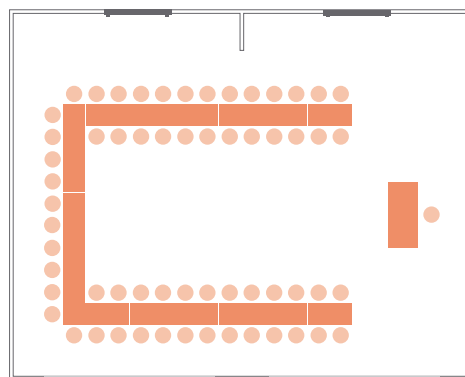

## Bestuhlungsvarianten [Standard]

Reihen- bzw.  
Kinobestuhlung  
[Stuhlreihen]

Block-Bestuhlung

Parlament-Bestuhlung

U-Form-Bestuhlung

E-Form-Bestuhlung

 Tisch       Stuhl

Block-Bestuhlung für 20 Personen

Parlament-Bestuhlung für 25 Personen

U-Form-Bestuhlung für 20 Personen

## Oberhof/ Bad Blankenburg

Gesamtgröße	124 m <sup>2</sup>
Raummaße	12,50 x 10,00 m
Stockwerk	Erdgeschoss
Tageslicht	ja
Verdunkelbar	ja
Klimatisierbar	ja
Kfz-befahrbar	ja
Telefon/ WLAN	ja

Reihen-Bestuhlung für 100 Personen

Block-Bestuhlung für 40 Personen

Parlament-Bestuhlung für 60 Personen

U-Form-Bestuhlung für 60 Personen

E-Form-Bestuhlung für 90 Personen