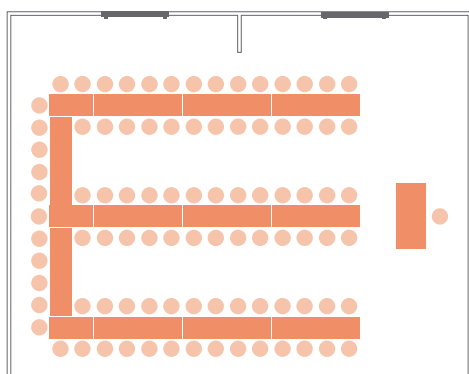

## Bestuhlungsvarianten [Standard]

Reihen- bzw.  
Kinobestuhlung  
[Stuhlreihen]

Block-Bestuhlung

Parlament-Bestuhlung

U-Form-Bestuhlung

E-Form-Bestuhlung

 Tisch       Stuhl

Block-Bestuhlung für 20 Personen

Parlament-Bestuhlung für 25 Personen

U-Form-Bestuhlung für 20 Personen

## Oberhof/ Bad Blankenburg

Gesamtgröße	124 m <sup>2</sup>
Raummaße	12,50 x 10,00 m
Stockwerk	Erdgeschoss
Tageslicht	ja
Verdunkelbar	ja
Klimatisierbar	ja
Kfz-befahrbar	ja
Telefon/ WLAN	ja

Reihen-Bestuhlung für 100 Personen

Block-Bestuhlung für 40 Personen

Parlament-Bestuhlung für 60 Personen

U-Form-Bestuhlung für 60 Personen

E-Form-Bestuhlung für 90 Personen