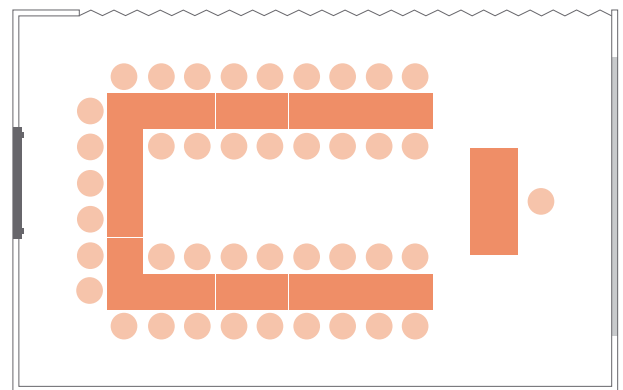

Block-Bestuhlung für 30 Personen

Parlament-Bestuhlung für 30 Personen

U-Form-Bestuhlung für 30 Personen

## Oberhof

Gesamtgröße	62 m <sup>2</sup>
Raummaße	6,25 x 10,00 m
Stockwerk	Erdgeschoss
Tageslicht	ja
Verdunkelbar	ja
Klimatisierbar	ja
Kfz-befahrbar	ja
Telefon/ WLAN	ja

Reihen-Bestuhlung für 40 Personen

Block-Bestuhlung für 20 Personen

Parlament-Bestuhlung für 25 Personen

U-Form-Bestuhlung für 40 Personen